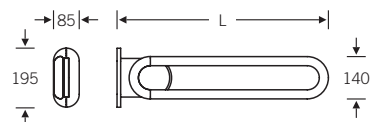

82 8224 ■

L

6b

⊙ 82 8224 06011	rechts	600
⊙ 82 8224 06012	links	600
⊙ 82 8224 07011	rechts	700
⊙ 82 8224 07012	links	700

Stützklappgriff
mit Federbelastung, nachjustierbar für
einstellbare Leichtgängigkeit

Optionales Zubehör: Wandhalterung als
Adapterlösung zur nachträglichen Monta-
ge von Stützgriffen und Stützklappgriffen
82 8227 00001 (85 x 195 mm)

Abbildung: links